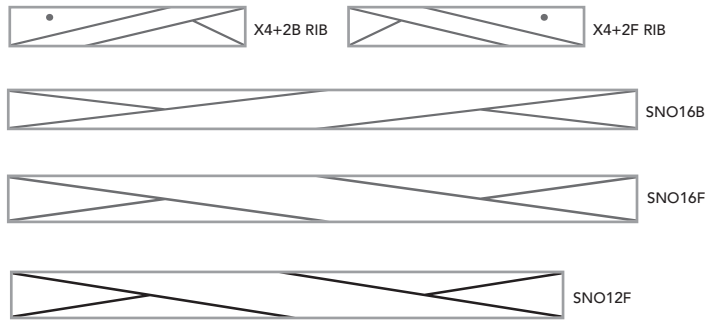

erika knight
strik
 MED STRUKTUR
 tangled side 114
 erika knight © 2020

RS: RET
 VRS: VRANG

 RS: VRANG
 VRS: RET

 GENTAG

Se særlige forkortelser og forklaringer til diagrammerne side 116.

MØNSTER A
 RIB MED SNONINGER

MØNSTER B
 KÆMPEFLETNING

MØNSTER C
 TYK SNONING