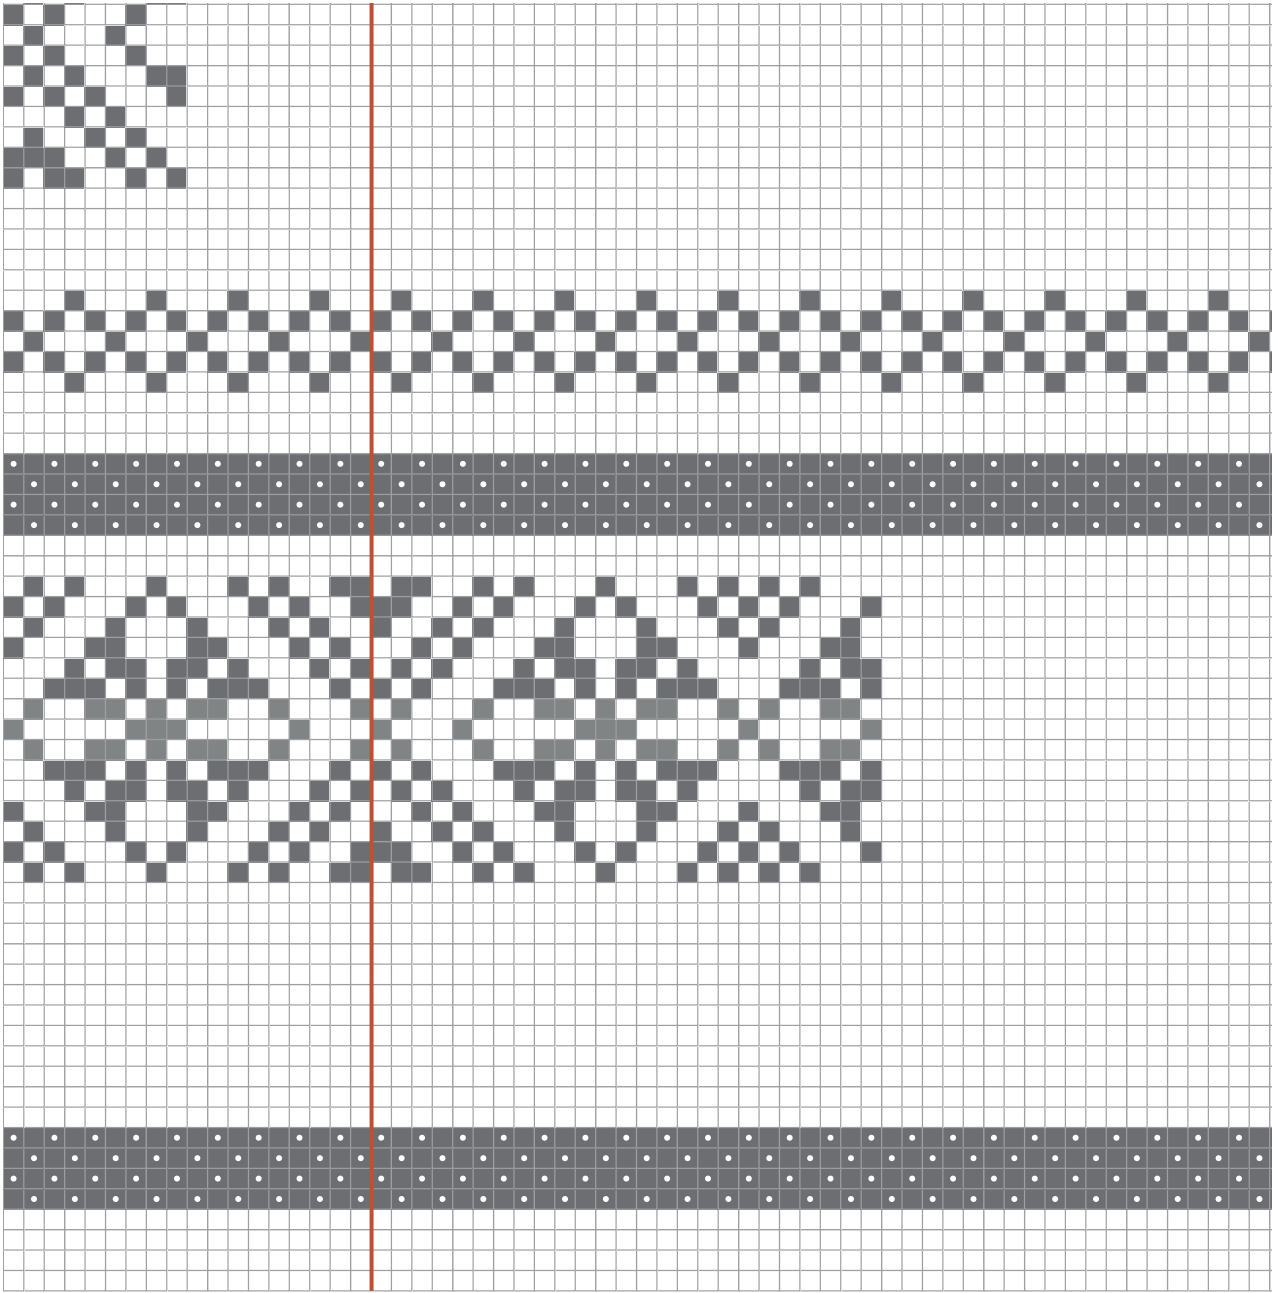

10410310210110099 98 97 96 95 94 93 92 91 90 89 88 87 86 85 84 83 82 81 80 79 78 77 76 75 74 73 72 71 70 69 68 67 66 65 64 63 62 61 60 59 58 57 56 55 54 53 52 51 50 49 48 47 46 45 44 43