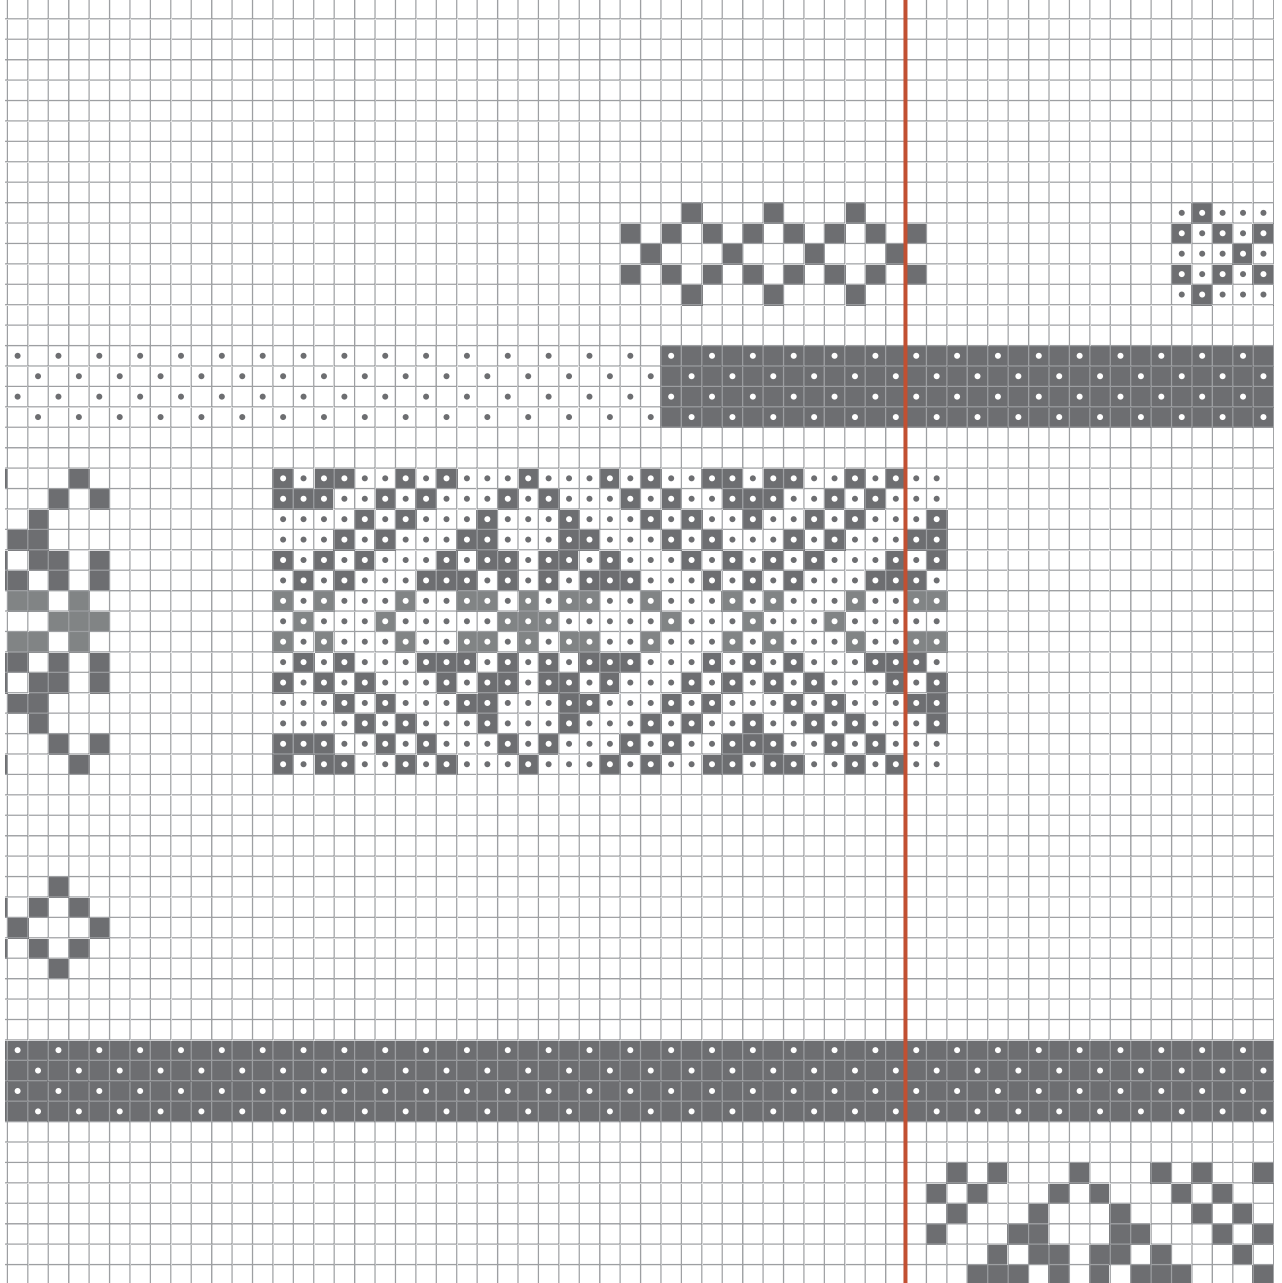

erika knight

strik

MED STRUKTUR

saltation krop

side 174

Hvis ikke du har adgang til en farveprinter, kan du udskrive diagrammet i sort-hvid og markere de farvede streger, som ses på skærmen, på printet.

erika knight © 2020

RS: RET
VRS: VRANG

RS: VRANG
VRS: RET

FARVE A

FARVE B

FARVE C

STR S/M

STR L/XL

VENSTRE FORSTYKKE SLUTTER HER
(MASKE 86 LODRET)

HØJRE FORSTYKKE BEGYNDER HER
(MASKE 123 LODRET)

166165164163162161160159158157156155154153152151150149148147146145144143142141140139138137136135134133132131130129128127126125124123122121120119118117116115114113112111110109108107106105

104103102101100 99 98 97 96 95 94 93 92 91 90 89 88 87 86 85 84 83 82 81 80 79 78 77 76 75 74 73 72 71 70 69 68 67 66 65 64 63 62 61 60 59 58 57 56 55 54 53 52 51 50 49 48 47 46 45 44 43

208207206205204203202201200199198197196195194193192191190189188187186185184183182181180179178177176175174173172171170169168167