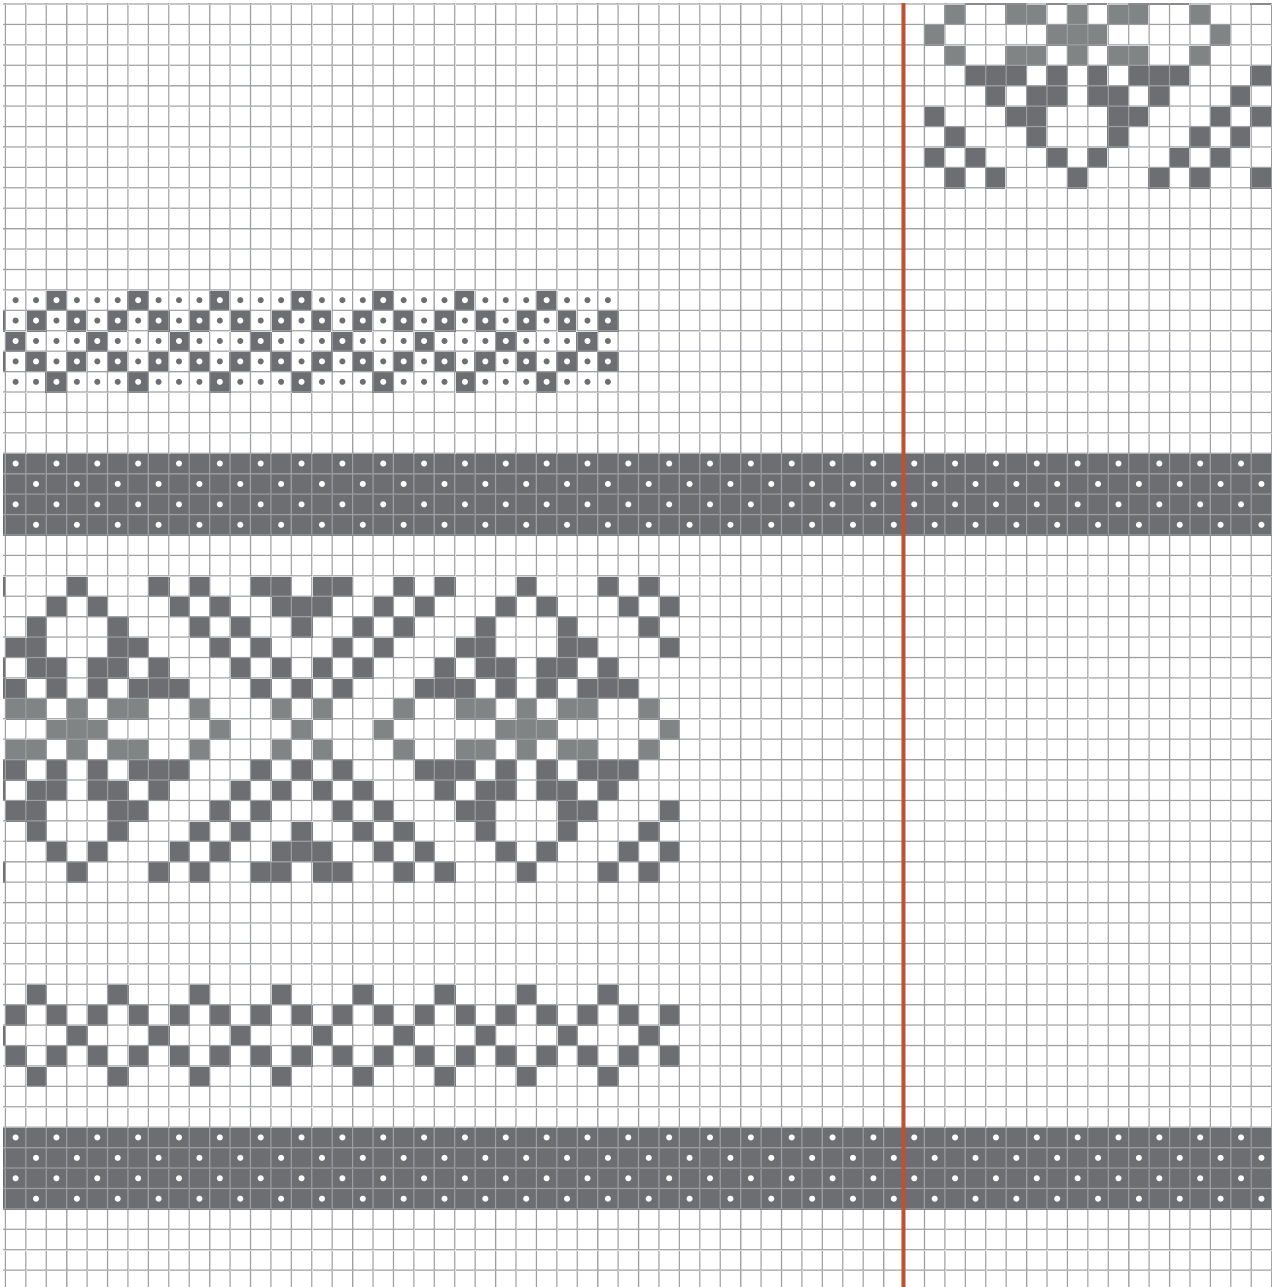

erika knight

strik

MED STRUKTUR

saltation krop

side 174

Hvis ikke du har adgang til en farveprinter, kan du udskrive diagrammet i sort-hvid og markere de farvede streger, som ses på skærmen, på printet.

erika knight © 2020

RS: RET
VRS: VRANG

RS: VRANG
VRS: RET

FARVE A

FARVE B

FARVE C

STR S/M

STR L/XL

VENSTRE FORSTYKKE SLUTTER HER
(MASKE 86 LODRET)

HØJRE FORSTYKKE BEGYNDER HER
(MASKE 123 LODRET)

166165164163162161160159158157156155154153152151150149148147146145144143142141140139138137136135134133132131130129128127126125124123122121120119118117116115114113112111110109108107106105

104103102101100 99 98 97 96 95 94 93 92 91 90 89 88 87 86 85 84 83 82 81 80 79 78 77 76 75 74 73 72 71 70 69 68 67 66 65 64 63 62 61 60 59 58 57 56 55 54 53 52 51 50 49 48 47 46 45 44 43

208207206205204203202201200199198197196195194193192191190189188187186185184183182181180179178177176175174173172171170169168167