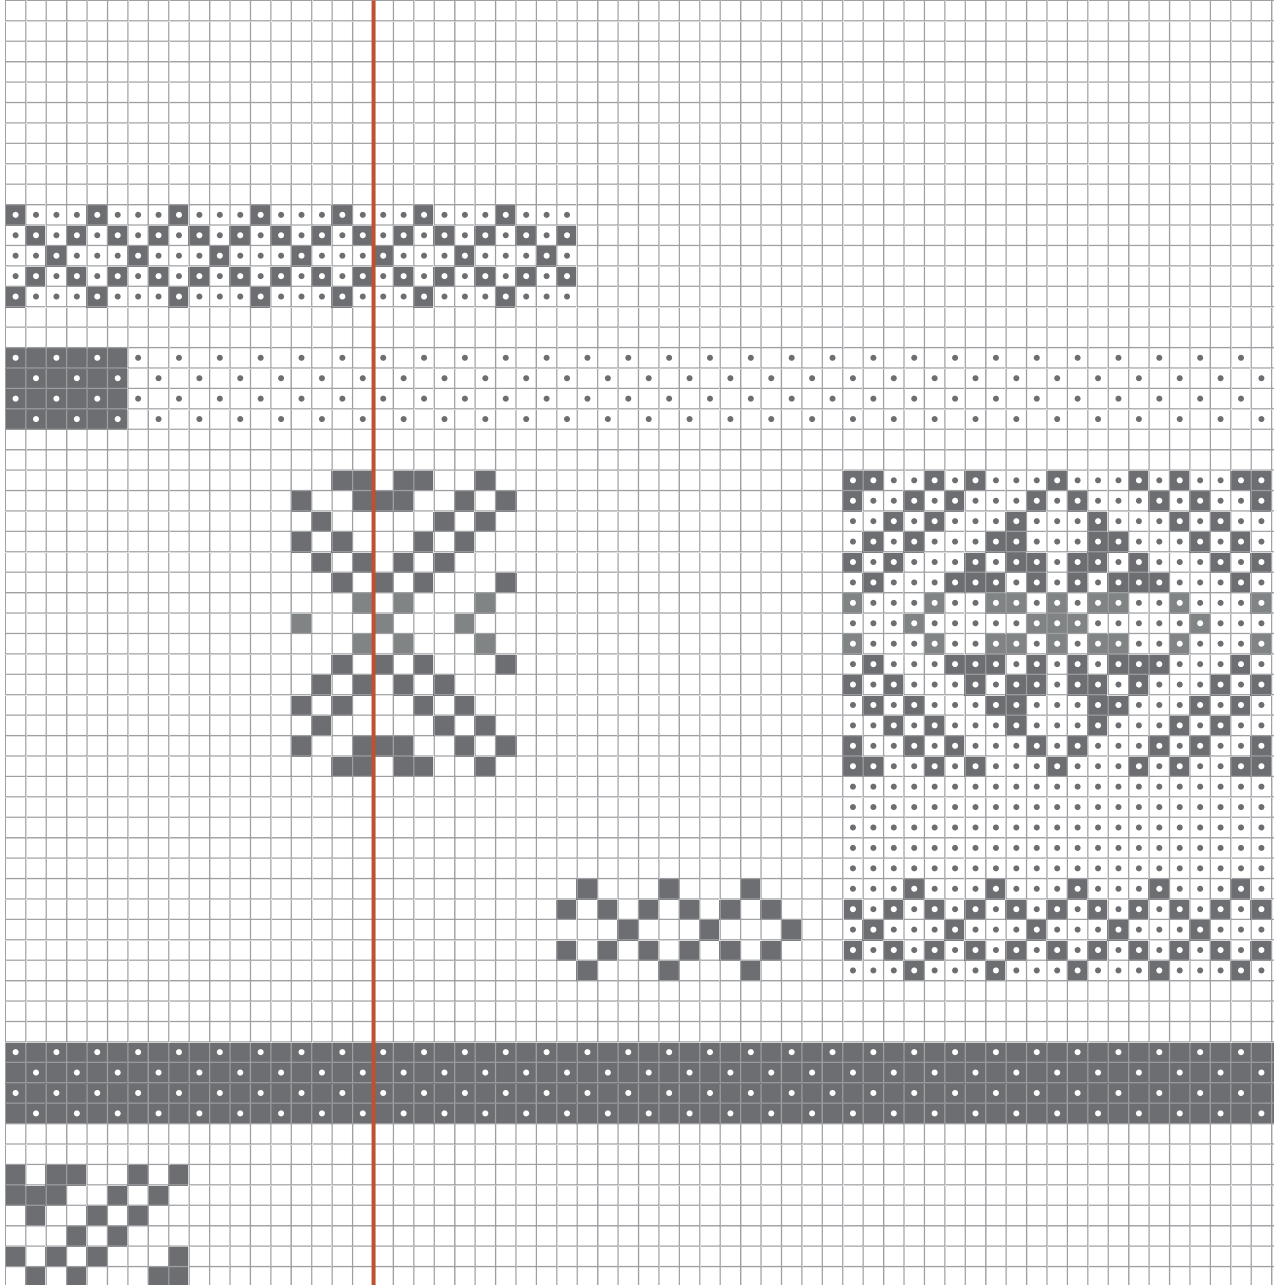

104103102101100 99 98 97 96 95 94 93 92 91 90 89 88 87 86 85 84 83 82 81 80 79 78 77 76 75 74 73 72 71 70 69 68 67 66 65 64 63 62 61 60 59 58 57 56 55 54 53 52 51 50 49 48 47 46 45 44 43