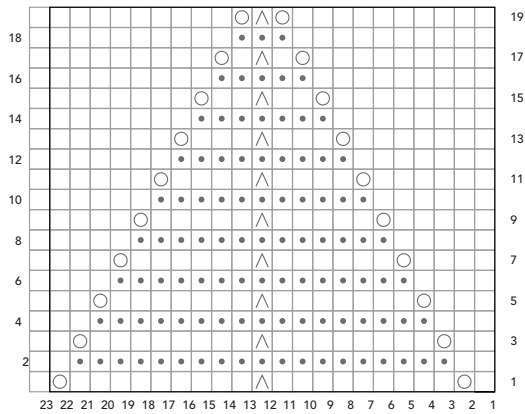

erika knight
strik
 MED STRUKTUR
 forage side 96
 erika knight © 2020

Se forklaringer og generelle forkortelser til diagrammerne side 36, særlige forkortelser side 96.

MØNSTER A
RETSTRIK MED TREKANTER

MØNSTER B
KORSVEJE

MØNSTER C
BLONDERIB

MØNSTER D
PLOVFURER