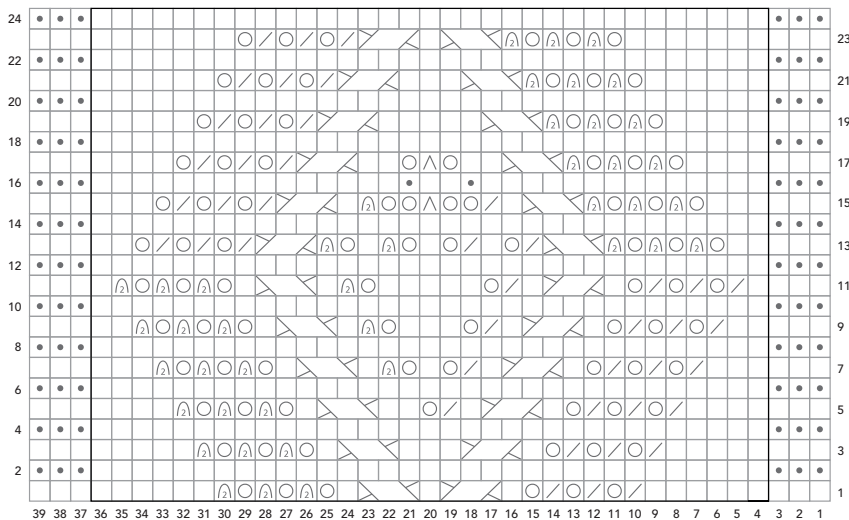

erika knight
strik
 MED STRUKTUR
 forage side 96
 erika knight © 2020

Se forklaringer og generelle forkortelser til diagrammerne side 36, særlige forkortelser side 96.

MØNSTER A
RETSTRIK MED TREKANTER

MØNSTER B
KORSVEJE

MØNSTER C
BLONDERIB

MØNSTER D
PLOVFURER